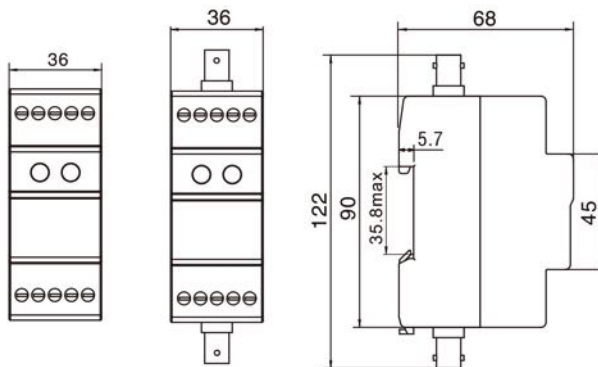

Technical Data

保护模式	A	B	C	D	E
功能	AC交流电源	BNC视频	控制线	DC直流电源	RJ45网络
标称工作电压 Un	110/220VAC	12V	12/24V	5-48VDC	2.8V
最大持续工作电压 Uc	320VAC	18V	36V	60VDC	3V
标称放电电流 In(8/20µs)	5kA	5kA	5kA	5kA	3kA
最大放电电流 Imax(L-PE @8/20µs)	20kA	20kA	20kA	20kA	20kA
线间电压保护水平 (L-L, 3kA@1.2/50)	N/A	80V	80V	350V	50V
线地电压保护水平 (L-PE, 3kA@1.2/50)	1400V	700V	700V	700V	700V
接线模式	接线端子	BNC接头	接线端子	接线端子	RJ45接头
传输速率	-	16M	2M	-	100/1000M
插入损耗 dB	-	0.5	0.5	-	0.5
外壳材料	增强尼龙 (UL94V-0)				
建议接地线	3mm² 多股软线/硬线				

产品型号	货号	功能描述
WTH-GR/ABC	CN121022	AC交流电源、BNC视频、控制线
WTH-GR/BCD	CN121025	BNC视频、控制线、DC直流电源
WTH-GR/CDE	CN121026	控制线、DC直流电源、RJ45网络
WTH-GR/ACE	CN121029	AC交流电源、控制线、RJ45网络

RJ45网络

BNC视频

应用范围

WTH-GR系列三合一监控系统综合保护电涌保护器，应用于电源线、控制信号、BNC视频信号或RJ45以太网或POE。具有残压低、响应速度快等特点，他们可以释放并防止从电源和控制线或其它浪涌电压感应浪涌所产生的监控系统设备的损坏。

它们被广泛应用于安防监控系统、闭路电视系统、POE系统、数据中心等领域。

(符合标准：IEC 61643-1、IEC61643-21)

主要特点

- 1、模块化，DIN导轨设计，便于安装和更换
- 2、内置温控断路技术和多重保护技术，强大的防护能力，可靠性高
- 3、LED灯故障指示，亮电源防雷工作正常，灭表示防雷器故障，清晰易分辨
- 4、多重组合保护功能：交流电源、直流电源、视频信号、控制信号和RJ45
- 5、内置4mm²升降接地端子，防雷接地更可靠

产品尺寸图

Visit us at